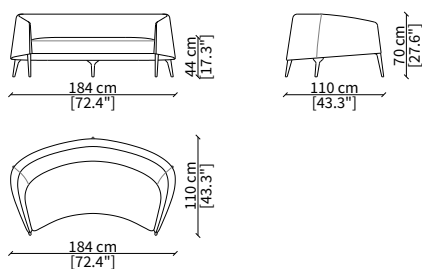

DIVANETTI / SMALL SOFAS

cod. 11509

Divanetto / Small Sofa