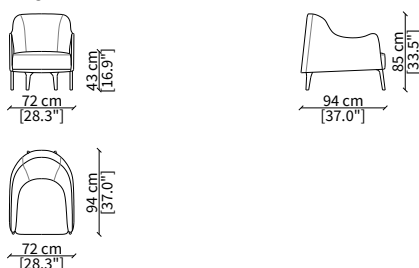

### POLTRONE / ARMCHAIRS

cod. 11504

Poltrona / Armchair

cod. 11508

Bergere

Dimensioni espresse in cm se non diversamente indicato.  
L'Azienda si riserva il diritto di apportare modifiche ai modelli senza preavviso.  
Tolleranza sulle misure indicate di +/- 2%.

Dimensions in centimeter if not differently indicated.  
The Company reserves the right to change the models without any advance notice.  
Tolerance on the given sizes +/- 2%.